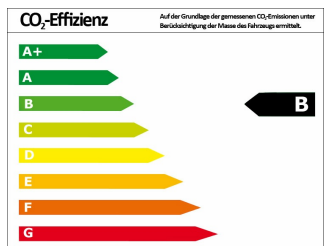

VW T-Roc Style 1.5 TSI 150 PS AHK, Navi, LED, ACC

Tageszulassung

Druckdatum: 28.11.2020

Preis: 27.990 € MwSt. ausweisbar

Fahrzeugnummer: 20-050

Fahrzeugdaten

Preis	27.990 €
Aufbauart	Geländewagen
Farbe	grau (Indiumgrau)
Türen	5
Getriebeart	Schaltgetriebe
Leistung	110 kW (150 PS)
Kraftstoff	Benzin
Kilometerstand	100 km
HU & AU neu	Ja
Erstzulassung	06/2020

Verbrauch und Umwelt

Schadstoffklasse	6D_TEMP
Umweltplakette	
CO ₂ -Emiss. komb. *	119,00 g/km
Verbrauch innerorts *	6,50 l/100km
Verbrauch außerorts *	4,50 l/100km
Verbrauch kombiniert *	5,20 l/100km
CO ₂ -Effizienzklasse	B