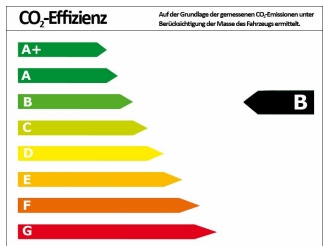

VW Tiguan Highline R-Line DSG,Navi,RFK,19Zoll,LED

Gebrauchtwagen

Druckdatum: 28.11.2020

Preis: 34.990 € MwSt. ausweisbar

Fahrzeugnummer: 20-056

Fahrzeugdaten

Preis	34.990 €
Aufbauart	Geländewagen
Farbe	grau (Indiumgrau)
Türen	5
Getriebeart	Automatik
Leistung	110 kW (150 PS)
Kraftstoff	Benzin
Kilometerstand	7.500 km
Erstzulassung	04/2019

Verbrauch und Umwelt

Schadstoffklasse	6D_TEMP
Umweltplakette	
CO₂-Emiss. komb. *	138,00 g/km
Verbrauch innerorts *	7,10 l/100km
Verbrauch außerorts *	5,40 l/100km
Verbrauch kombiniert *	6,10 l/100km
CO₂-Effizienzklasse	B

*) Weitere Informationen zum offiziellen Kraftstoffverbrauch und den offiziellen spezifischen CO₂-Emissionen neuer Personenkraftwagen können dem „Leitfaden über den Kraftstoffverbrauch, die CO₂-Emissionen und den Stromverbrauch neuer Personenkraftwagen“ entnommen werden, der an allen Verkaufsstellen und bei der Deutschen Automobil Treuhand GmbH (DAT) unentgeltlich erhältlich ist.

Autohaus Herschel GmbH
Bahnhofstraße 5 · 37434 Rhumspringe
Tel.: 05529 / 96 26 0 · Fax: 05529 / 96 26 32 · f.kopp@autohaus-herschel.de