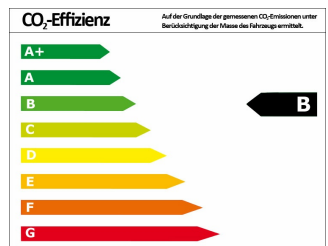

VW Tiguan 1.5 TSI DSG Trendline Navi, Front Assist

Jahreswagen

Druckdatum: 11.08.2020

Preis: 28.950 € MwSt. ausweisbar

Fahrzeugnummer: 19-112

Fahrzeugdaten

Preis	28.950 €
Aufbauart	Geländewagen
Farbe	schwarz (Deep Black Perleffekt (Schwarz))
Türen	5
Getriebeart	Automatik
Leistung	110 kW (150 PS)
Kraftstoff	Benzin
Kilometerstand	100 km
HU & AU neu	Ja
Erstzulassung	09/2019

Verbrauch und Umwelt

Schadstoffklasse	6D_TEMP
Umweltplakette	
CO ₂ -Emiss. komb. *	132,00 g/km
Verbrauch innerorts *	5,10 l/100km
Verbrauch außerorts *	7,00 l/100km
Verbrauch kombiniert *	5,80 l/100km
CO ₂ -Effizienzklasse	B