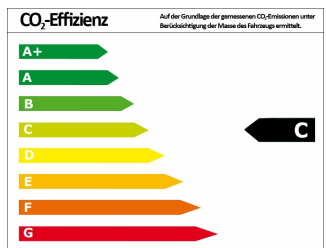

VW Golf Var. DSG,R-Line,Navi,RFK,VirtualC,Klimaaut.

Tageszulassung

Druckdatum: 28.11.2020

Preis: 28.950 € MwSt. ausweisbar

Fahrzeugnummer: 19-088

Fahrzeugdaten

Preis	28.950 €
Aufbauart	Kombi
Farbe	blau (Lapiz Blue (Blau))
Türen	5
Getriebeart	Automatik
Leistung	110 kW (150 PS)
Kraftstoff	Benzin
Kilometerstand	100 km
HU & AU neu	Ja
Erstzulassung	07/2019

Verbrauch und Umwelt

Schadstoffklasse	6D_TEMP
Umweltplakette	
CO₂-Emiss. komb. *	118,00 g/km
Verbrauch innerorts *	6,50 l/100km
Verbrauch außerorts *	4,50 l/100km
Verbrauch kombiniert *	5,20 l/100km
CO₂-Effizienzklasse	C

*) Weitere Informationen zum offiziellen Kraftstoffverbrauch und den offiziellen spezifischen CO₂-Emissionen neuer Personenkraftwagen können dem „Leitfaden über den Kraftstoffverbrauch, die CO₂-Emissionen und den Stromverbrauch neuer Personenkraftwagen“ entnommen werden, der an allen Verkaufsstellen und bei der Deutschen Automobil Treuhand GmbH (DAT) unentgeltlich erhältlich ist.

Autohaus Herschel GmbH
Bahnhofstraße 5 · 37434 Rhumspringe
Tel.: 05529 / 96 26 0 · Fax: 05529 / 96 26 32 · f.kopp@autohaus-herschel.de